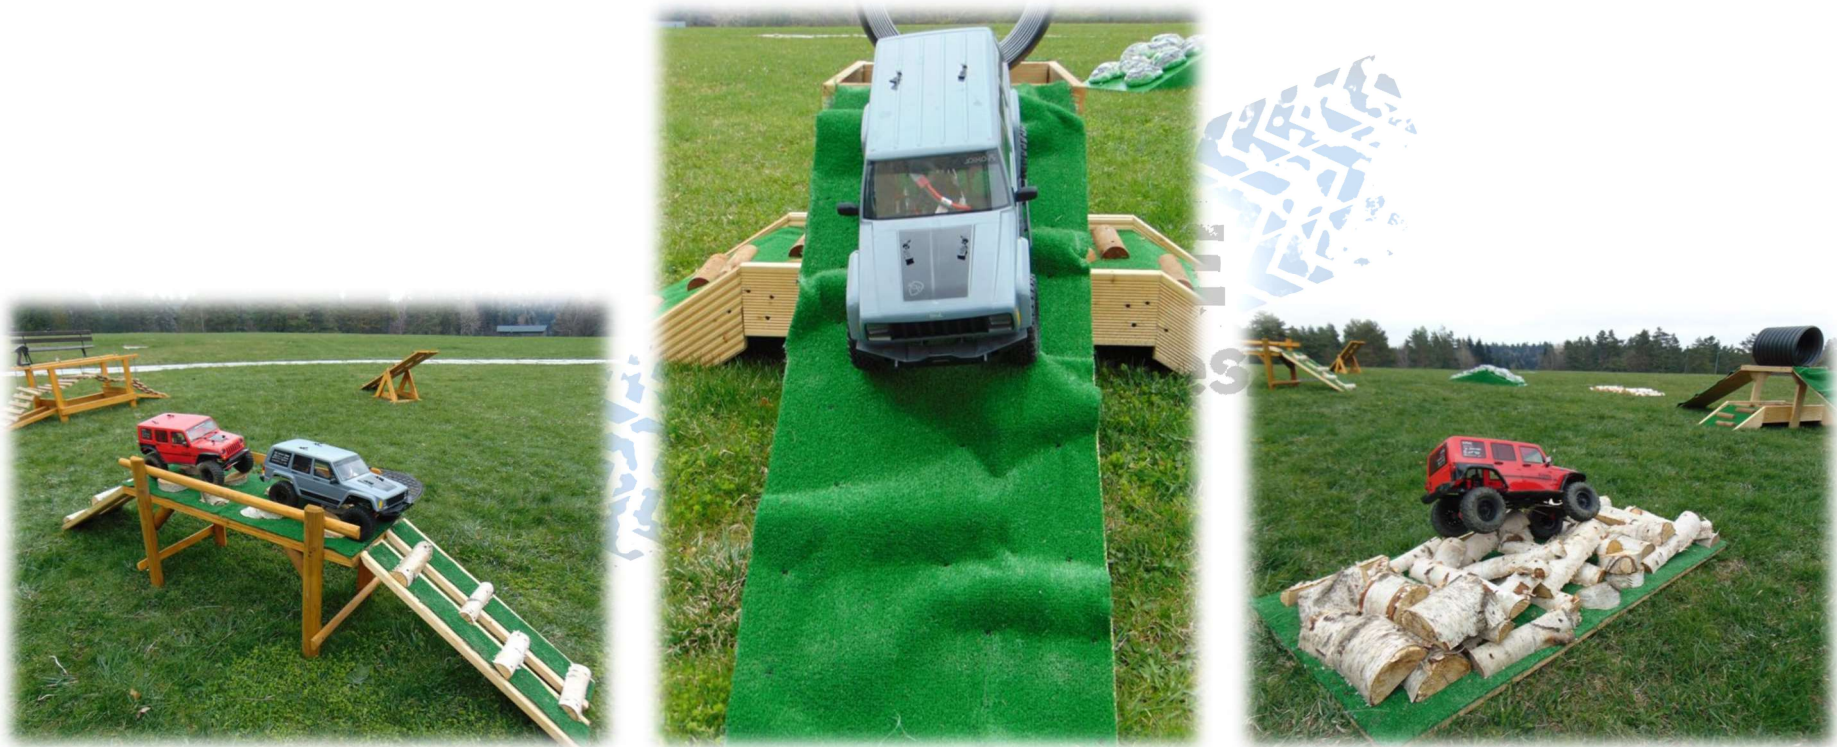

ADRENALINA PRZYGODA EMOCJE INTEGRACJA ZABAWA

RC Trial

RC Trial – to zabawa dla wszystkich, posiadamy modele zdalnie sterowane amerykańskiej firmy Axial. Dodatkowym atutem tych modeli jest licencja marki Jeep. Pojazdy są w skali 1:10 czyli każdy ma prawie 50 cm długości, stały napęd 4x4, blokadę mostów i wytrzymałe baterie LiPo. Do modeli posiadamy specjalny tor który możemy używać w warunkach outdoor i indoor. Świetna atrakcja na pikniki, eventy motoryzacyjne i inne. Posiadamy 4 modele Axial.