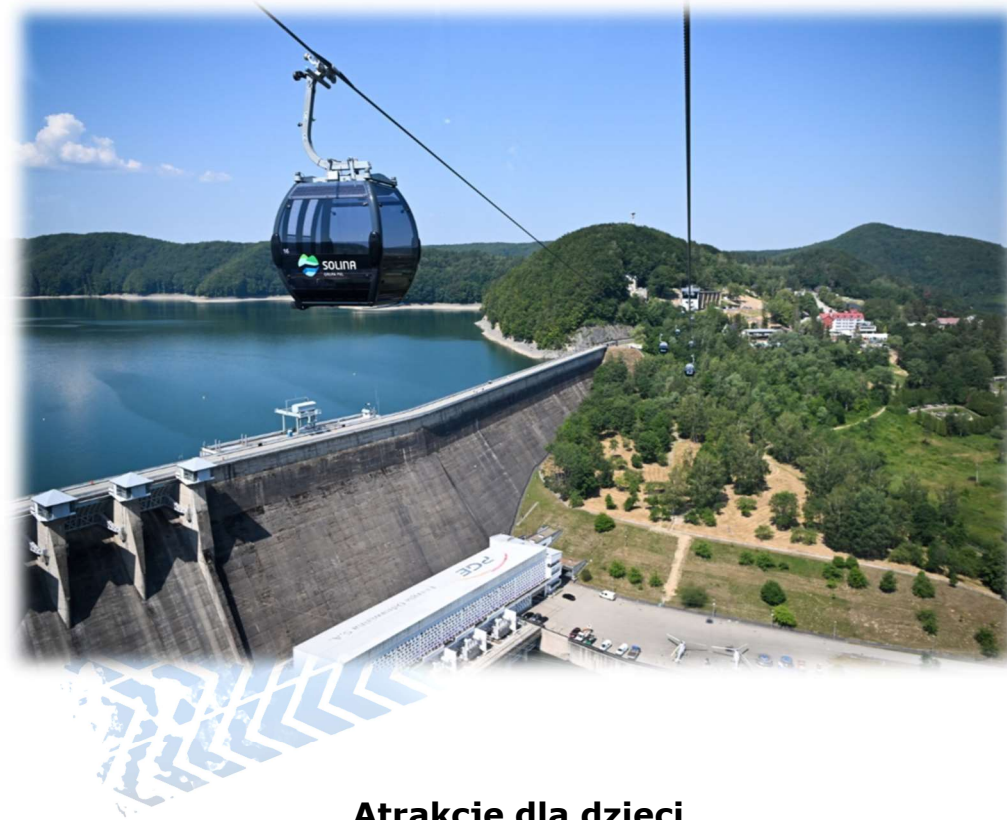

ADRENALINA PRZYGODA EMOCJE INTEGRACJA ZABAWA

Atrakcje dla dzieci

W naszej ofercie znajdują się również atrakcje dla dzieci, posiadamy zjeżdżalnię, zamki dmuchane, watę cukrową i popcorn.